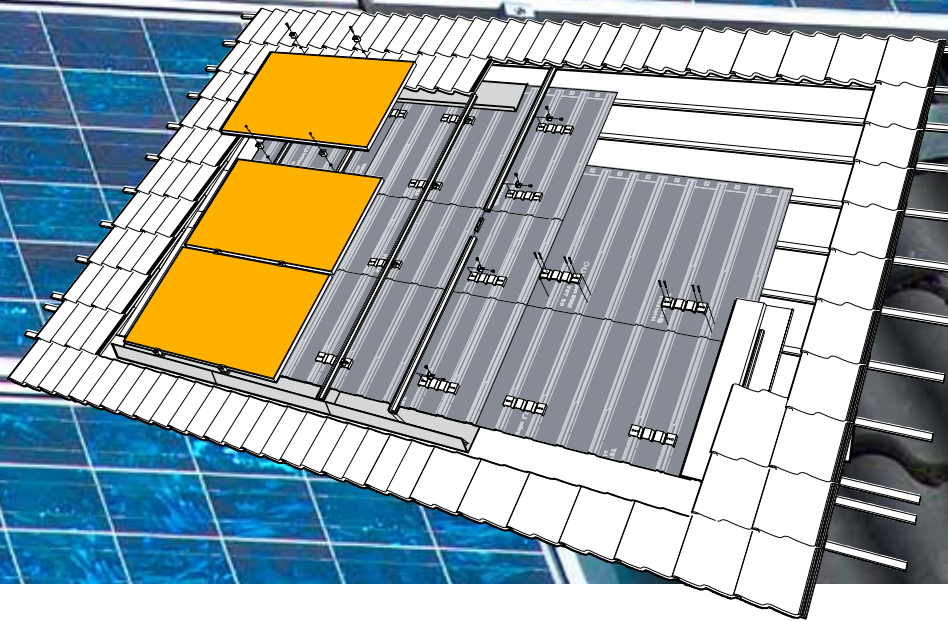

InterSole

D InterSole:

komplette Integration in
Schrägdächer

Die InterSole ist das ideale System, um Module aller Hersteller und Größen in Schrägdächer zu integrieren – problemlos und wasserdicht. Das ausgeklügelte Design der überlappenden Plastikplatten zusammen mit den dazu gehörigen speziellen Ankern eignet sich hervorragend, um Ihr Dach vor Sturm und Nässe zu schützen.

Der Installateur kann die angebrachten Anker als Stufe nutzen, um sich sicher und schnell darauf fortzubewegen. Die InterSole wird aus 100% chlorfrei recyceltem Hochdruckpolyethylen (HDPE) gefertigt. Die preisgünstige und leicht zu montierende InterSole hat das TÜV-Zertifikat erhalten, welches Sicherheit und Zuverlässigkeit garantiert.

GB InterSole:

complete integration in sloping
roofs

InterSole is the ideal system for integrating all brands and types of solar panels in sloping roofs – free of problems and watertight. Mounted on your roof using an extremely ingenious design of overlapping plastic sheets and special anchors, the solar panels are equipped to weather storms.

F InterSole:

une intégration complète dans les toitures en pente

L'InterSole est un système complet permettant l'intégration sans problèmes et étanche à l'eau de toutes les marques et modèles de panneaux solaires dans les toitures en pente. Une conception astucieuse et étudiée de plaques chevauchantes en matière plastique et d'ancres spéciales en aluminium, qui permet de monter les panneaux solaires sur la toiture d'une façon permanente et résistante aux tempêtes.